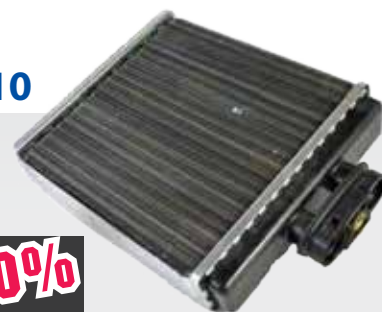

FRIG AIR TOPENÍ

- VW, ŠKODA Fabia I, II, Roomster
- MOC: 784,- Kč

Obj.č.: FG06102010