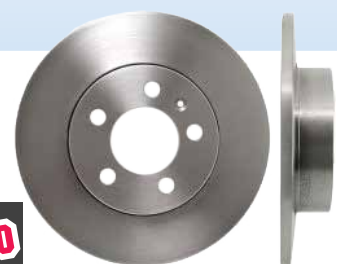

ATE BRZDOVÝ KOTOUČ - ZADNÍ

- průměr 230 mm
- ŠKODA Fabia (99-)
- MOC: 873,- Kč

Obj.č.: **AT409123**

Akční cena:
390,- Kč

-55%