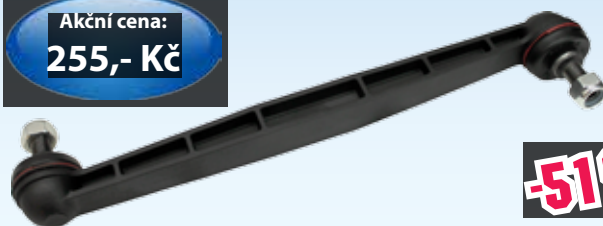

FEBI TYČ STABILIZÁTORU LEVÁ / PRAVÁ

- OPEL Astra, Zafira (98-, 07-)
- MOC: 520,- Kč

Obj.č.: **FE14558**

Akční cena:
255,- Kč