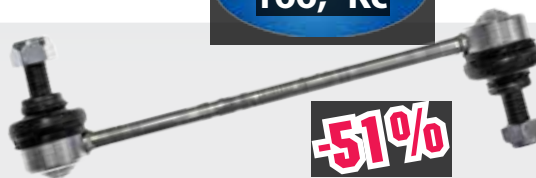

OPTIMAL TYČ STABILIZÁTORU LEVÁ + PRAVÁ

- FORD Galaxy, VW Sharan, SEAT Alhambra
- MOC: 339,- Kč

Obj.č.: **G7514**

Akční cena:
166,- Kč

-51%

JPG TĚHLICE

- ŠKODA Fabia, Octavia
- MOC: 1.696,- Kč

Obj.č.: **JPG1141100170**
JPG1141100180

-50%

Akční cena:
844,- Kč