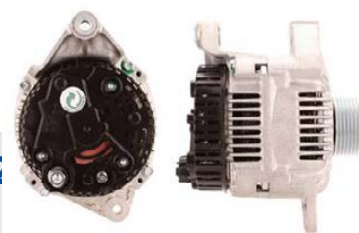

Obj.č.: **DRI2113741402**

Akční cena:
3.863,- Kč

DRI ALTERNÁTOR

- CITROËN Jumper (02-)
- 12V / 97 A
- **ZÁLOHOVANÝ DÍL**
- MOC: 3.616,- Kč

Obj.č.: **DRI216109972**

Akční cena:
1.989,- Kč

DRI ALTERNÁTOR

- HYUNDAI i30 (06-)
- **ZÁLOHOVANÝ DÍL**
- MOC: 7.553,- Kč