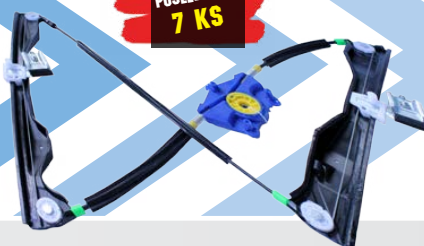

LIFT SYSTEM STAHOVAČKA OKNA

- ŠKODA Fabia (99-)
- **PŘEDNÍ LEVÁ**
- MOC: 949,- Kč

Obj.č.: **LS4165**

Akční cena:
530,- Kč

POSLEDNÍCH
7 KS