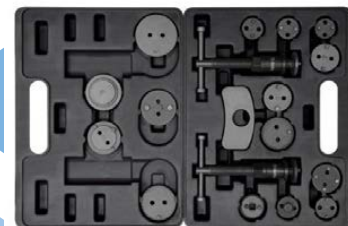

YATO SADA NA MONTÁŽ KOTOUČOVÝCH BRZD

- 18-dílná sada
- MOC: 1.314,- Kč

Obj.č.: EXYT0682

YATO