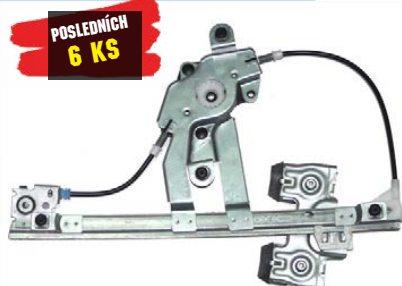

LIFT SYSTEM STAHOVAČKA OKNA

- ŠKODA Octavia (96-)
- **ZADNÍ LEVÁ**
- MOC: 849,- Kč

Obj.č.: **LS4191**

Akční cena:
500,- Kč

POSLEDNÍCH
6 KS