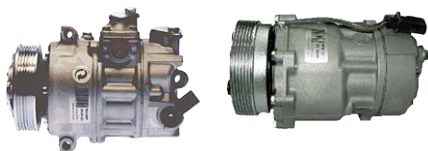

2.699,- Kč

DRI kompresor klimatizace

- ŠKODA Octavia (96-)

obj. č.	typ konektoru	cena
DRI700510123	hranatý	2.699,-
DRI700510008	oválný	2.699,-

1.869,- Kč

DRI startér

- FORD Mondeo (-07)
- 12V/2.2 kW
- počet zubů 11

obj.č. DRI319070112